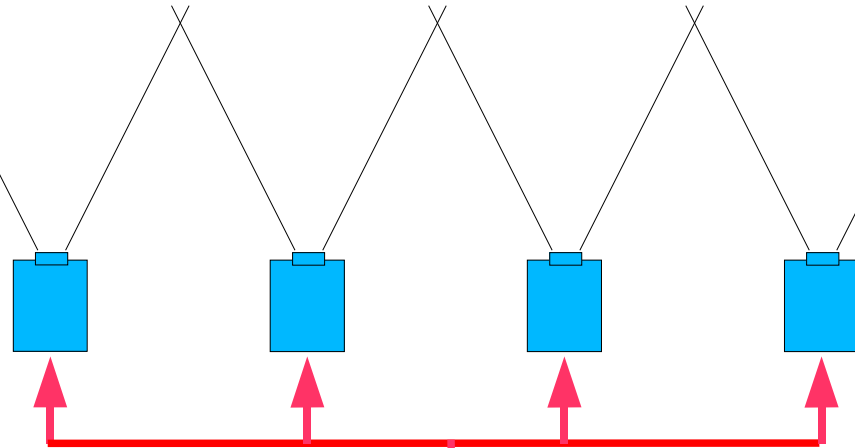

## Display your pictures in Banner mode with **Aitek** MDEG video wall controller

Ideal for museum, exhibitions, TV stages\*\*\*, night clubs ...

VGA-XGA outputs with **EDGE Blending\*** for a perfect picture overlay

Video Analog SDI\*\* Inputs  
Y/C, PAL/SECAM/NTSC  
VGA-SXGA DVI\*\* Analog

\* Programmable with gamma correction  
\*\* Option  
\*\*\* Genlocked outputs

# Projetez vos images en mode Bannière avec la découpe **Aitek MDEG**

**Idéale pour musées,  
expositions,  
plateaux TV\*\*\*,  
discothèques ...**

**Sorties VGA-XGA  
avec **EDGE Blending\***  
pour un recouvrement  
d'image parfait**