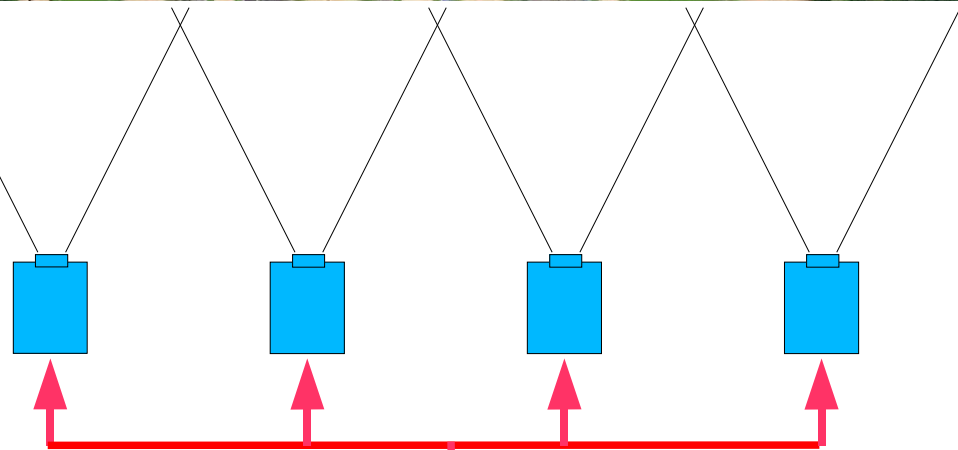

Video Analog SDI\*\* Inputs  
Y/C, PAL/SECAM/NTSC  
VGA-SXGA DVI\*\* Analog

\* Programmable with gamma correction  
\*\* Option  
\*\*\* Genlocked outputs

# Projetez vos images en mode Bannière avec la découpe **Aitek MDEG**

**Idéale pour musées,  
expositions,  
plateaux TV\*\*\*,  
discothèques ...**

**Sorties VGA-XGA  
avec **EDGE Blending\***  
pour un recouvrement  
d'image parfait**