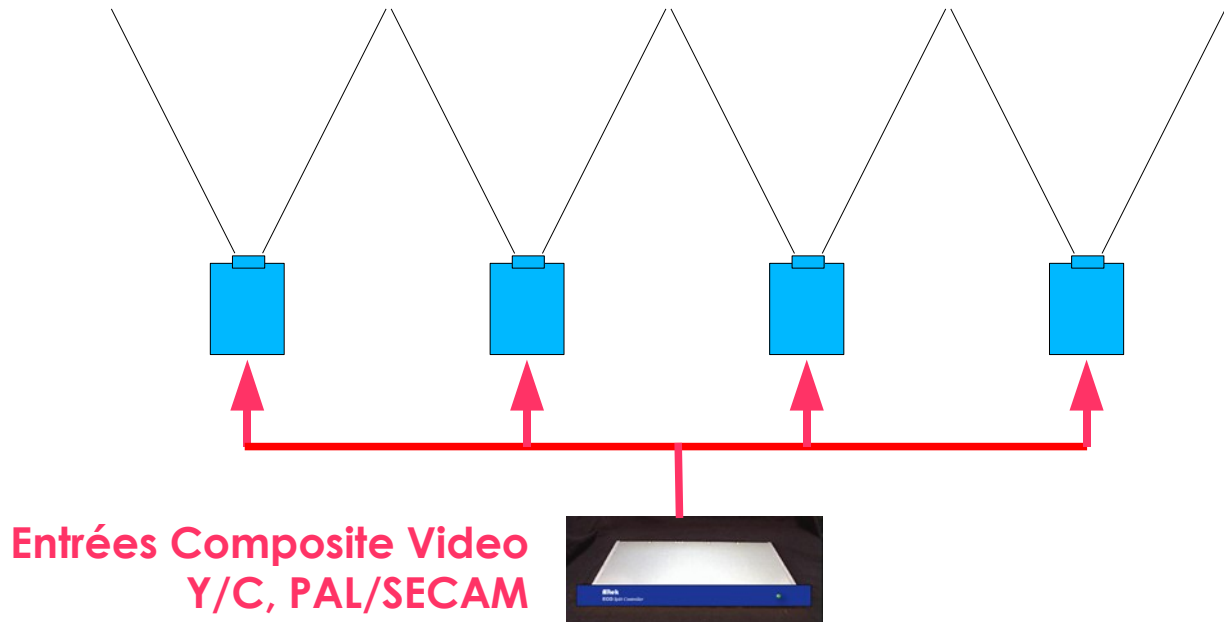

## Display your pictures in Banner mode with **Aitek** ECO splitter

**Ideal for museums,  
restaurants,  
Show rooms  
Night clubs ...**

**From 1 to 4 output\*  
RVBS 15kHz video  
or PAL/YC with  
Quad coder\*\***

\* Factory option 1 to 4 outputs  
\*\* Option Quad Codeur, RGBS inputs PAL/YC outputs

# Projetez vos images en mode Bannière avec la découpe **Aitek** ECO

**Idéale pour musées,  
restaurants,  
discothèques ...**

**De 1 à 4 sorties\*  
RVBS 15kHz vidéo  
ou PAL/YC avec  
le Quad codeur\*\***

\* Option d'usine 1 à 4 sorties

\*\* Option Quad Codeur, entrées RVBS sorties PAL/YC