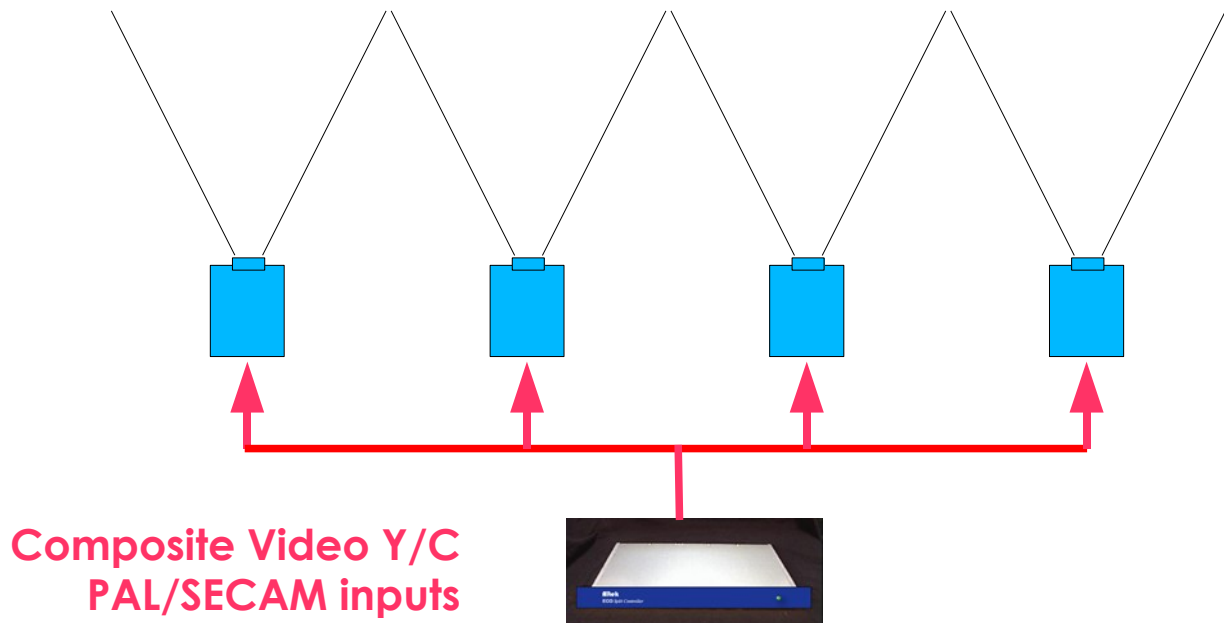

## Display your pictures in Banner mode with **Aitek** ECO splitter

**Ideal for museums,  
restaurants,  
Show rooms  
Night clubs ...**

**From 1 to 4 output\*  
RVBS 15kHz video  
or PAL/YC with  
Quad coder\*\***

\* Factory option 1 to 4 outputs  
\*\* Option Quad Codeur, RGBS inputs PAL/YC outputs

# Projetez vos images en mode Bannière avec la découpe **Aitek** ECO

**Idéale pour musées,  
restaurants,  
discothèques ...**

**De 1 à 4 sorties\*  
RVBS 15kHz vidéo  
ou PAL/YC avec  
le Quad codeur\*\***

\* Option d'usine 1 à 4 sorties

\*\* Option Quad Codeur, entrées RVBS sorties PAL/YC